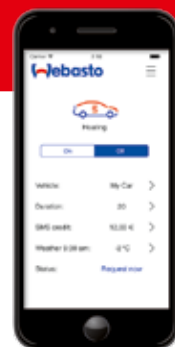

Sada kúrenia s Thermo Call TC4 so zľavou 15%!

5 ZÁRUKA ROKOV

Vozidlá Mitsubishi majú od 1.1.2015 záruku 5 rokov / 100 000 km. Originálne príslušenstvo Mitsubishi, ktoré zakúpíte súčasne s novým vozidlom, má rovnakú záruku 5 rokov / 100 000 km. Navyše, od 1.4.2015 sme pre Vás pripravili ďalší sortiment vybraného schváleného príslušenstva Mitsubishi, ktoré ponúka pri nákupe súčasne s novým vozidlom taktiež 5 ročnú záruku. Dodatočne zakúpené príslušenstvo, či ostatné položky z ponuky Schváleného príslušenstva Mitsubishi majú záruku 2 roky, ak nie je uvedené inak.